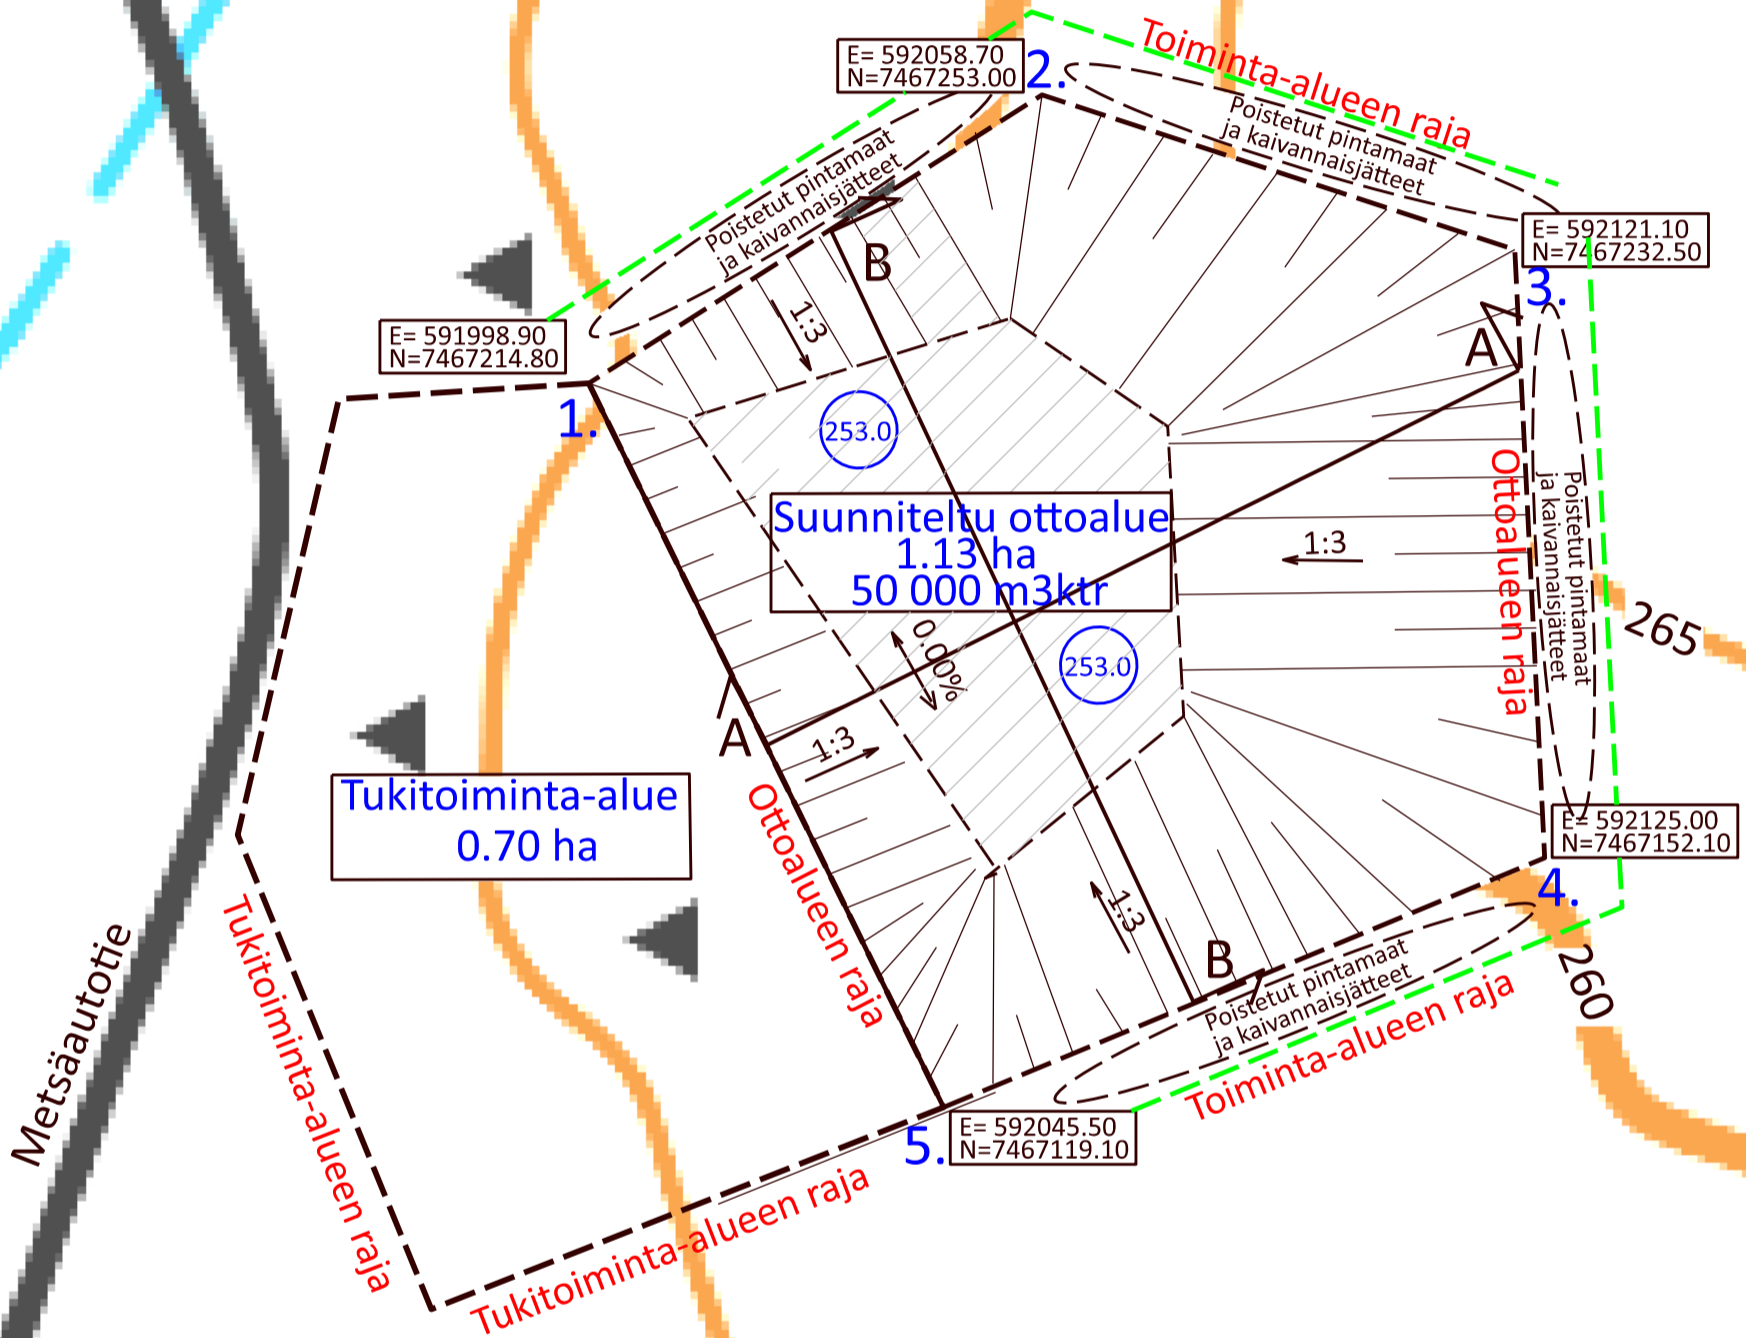

SALLAN VALTIONMAA I
732-893-10-1
Omistaja: METSÄHALLITUS

MAISEMOINTISUUNNITELMA

Ottoalueen luiskat 1:3 tehdään lopullisen maisemoinnin yhteydessä luiskaamalla ja/tai maisemoimalla pintamailla ja louheella mahdollisimman luonnonmukaisesti.

Mikäli ottoalue ei metsity luontaisesti, maa-alueen haltija istuttaa tarvittaessa mäntyjä.

MAA-AINEKSEN OTTOSUUNNITELMA	
JOKOSHAARAN MOREENIALUE METSÄHALLITUS METSÄTALOUS Oy SALLA	MAISEMOINTIKARTTA
	Mittakaava: 1:1000 Pvm: 15.11.2023
	Korkeusjärjestelmä: N 2000 Koordinaattijärjestelmä: ETRS TM-35
	Maaostotyöt ja suunnittelu: Jukka Laakso