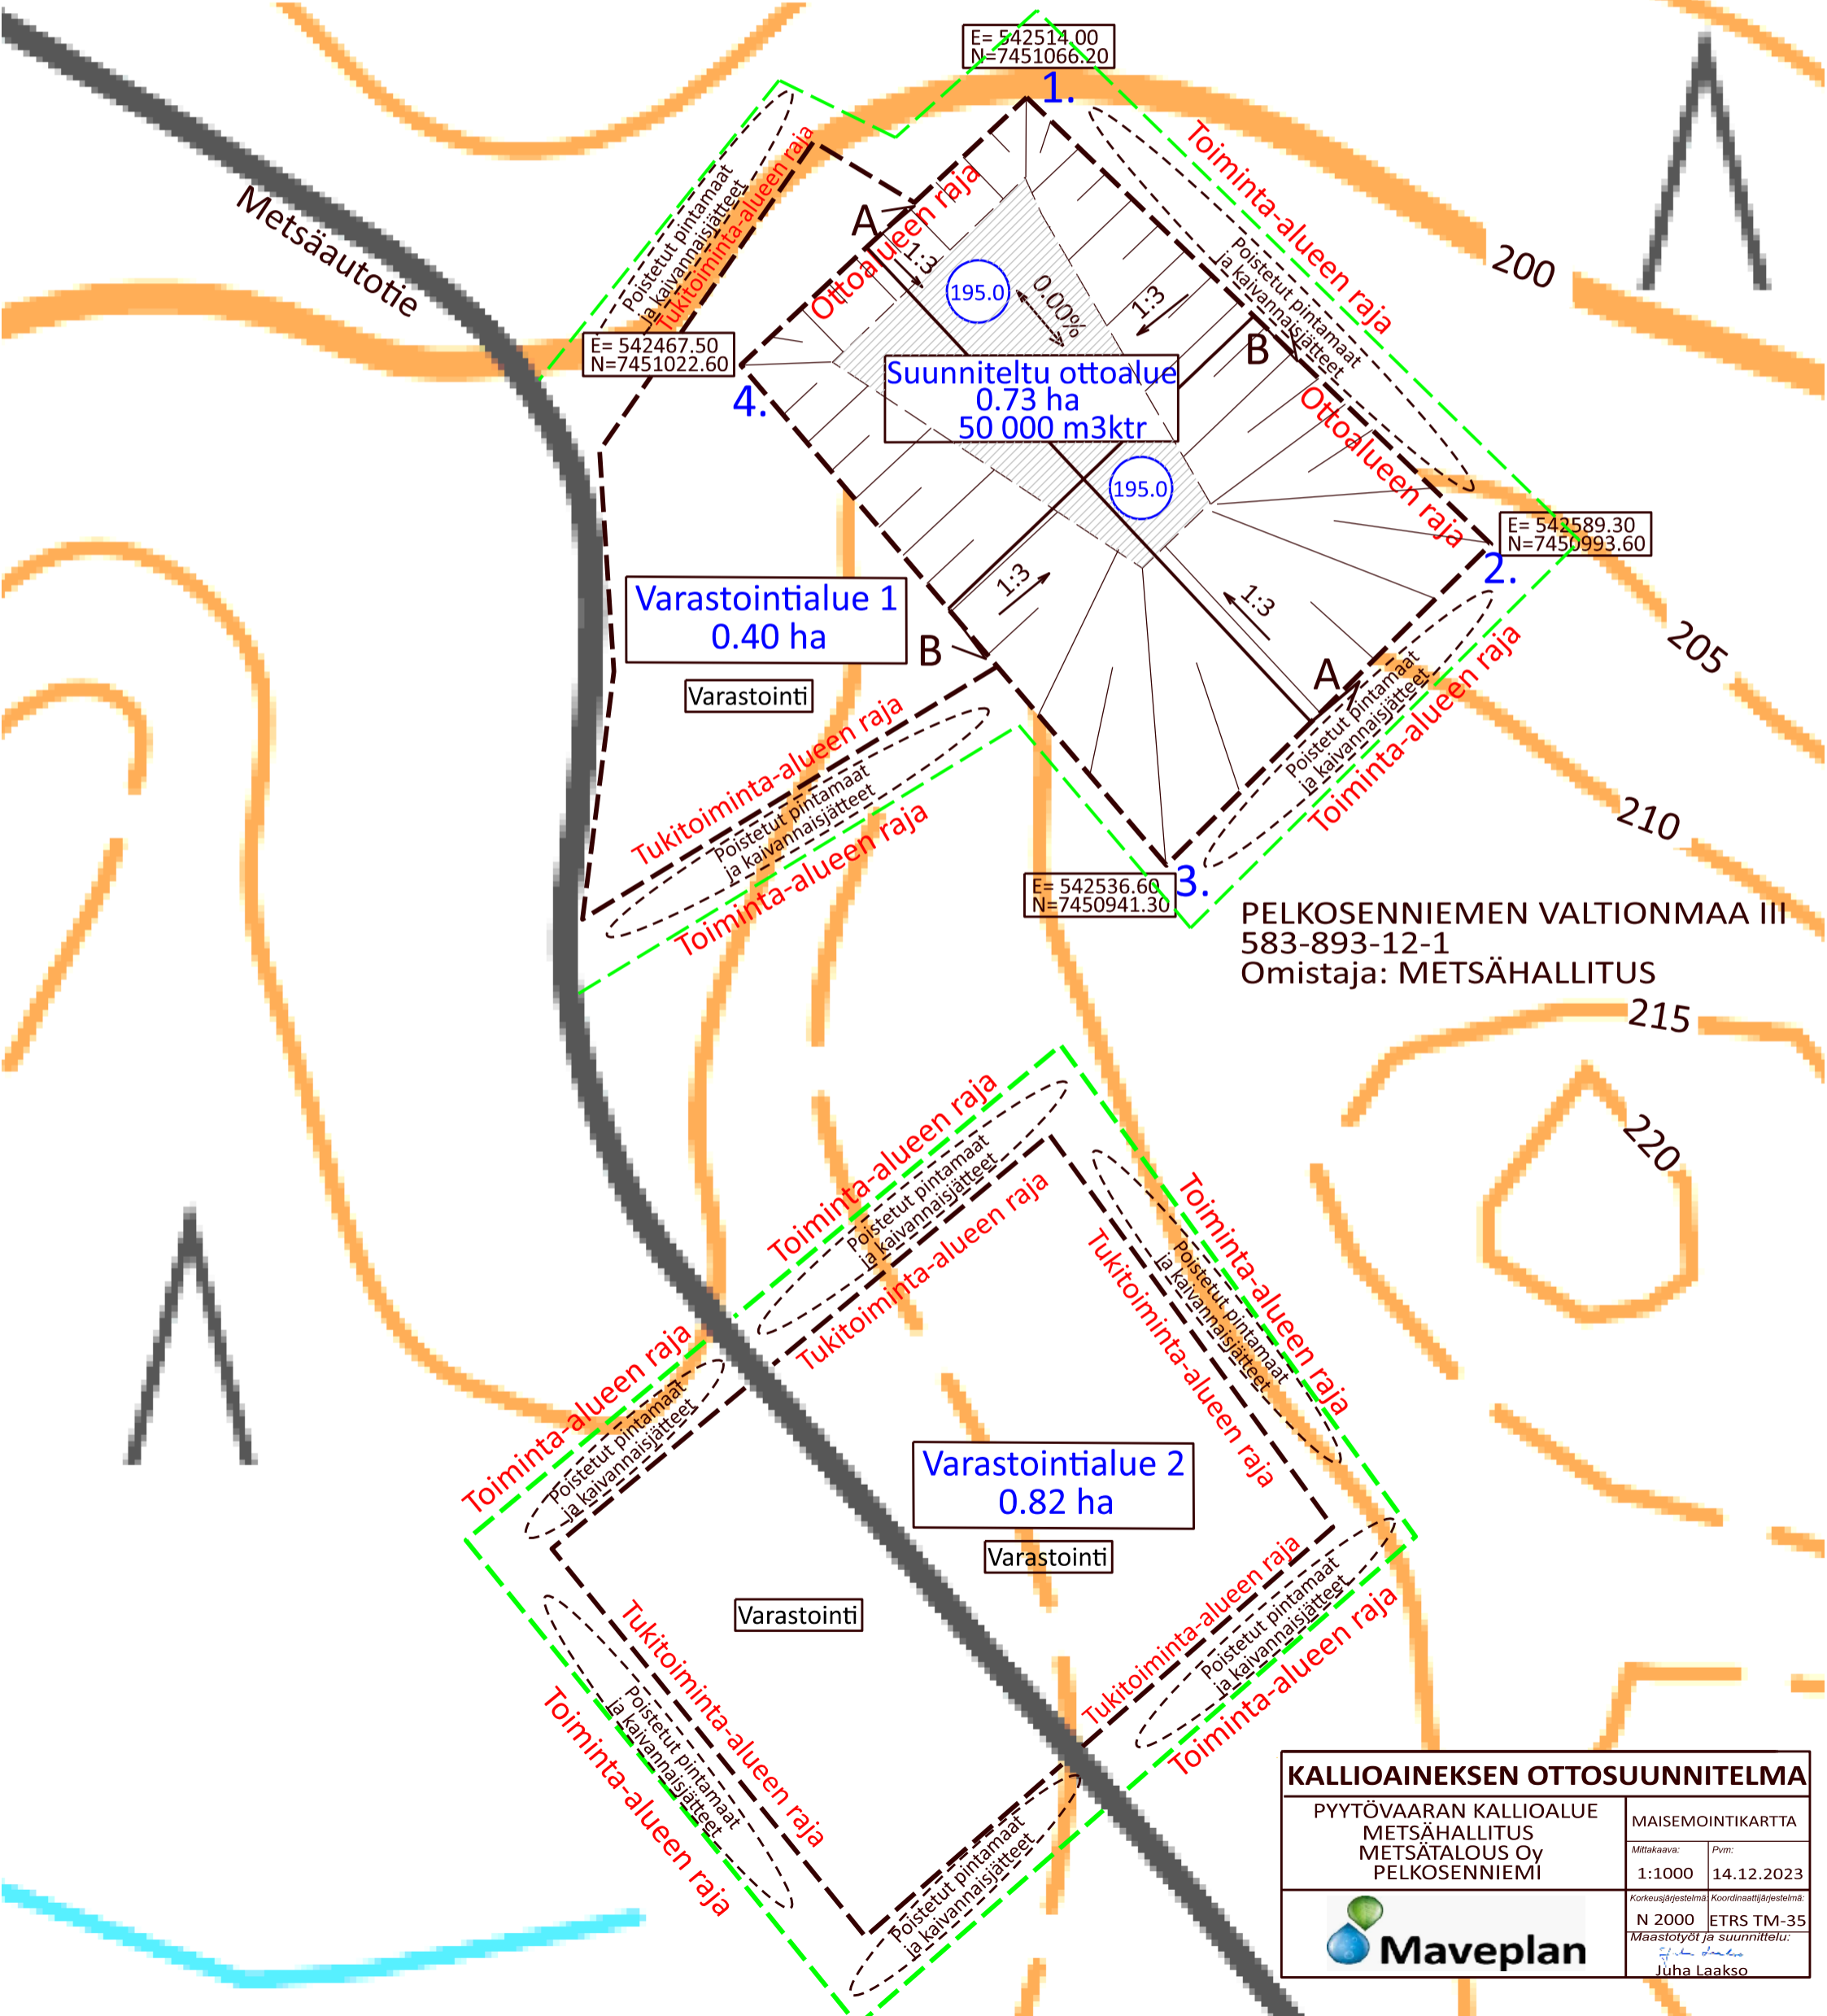

VALTIONMAA VI
742-893-15-1
Omistaja: METSÄHALLITUS

MAISEMOINTISUUNNITELMA

Ottoalueen luiskat 1:3 tehdään lopullisen maisemoinnin yhteydessä luiskaamalla ja/tai maisemoimalla pintamailla ja louheella mahdollisimman luonnonmukaisesti.

Mikäli ottoalue ei metsity luontaisesti, maa-alueen haltija istuttaa tarvittaessa mäntyjä.

PELKOSENNIEMEN VALTIONMAA III
583-893-12-1
Omistaja: METSÄHALLITUS

KALLIOAINEKSEN OTTOSUUNNITELMA	
PYYTÖVAARAN KALLIOALUE METSÄHALLITUS METSÄTALOUS Oy PELKOSENNIEMI	
MAISEMOINTIKARTTA	
Mittakaava:	Pvm:
1:1000	14.12.2023
Korkeusjärjestelmä:	Koordinaattijärjestelmä:
N 2000	ETRS TM-35
Maastotyöt ja suunnittelu:	
Juha Laakso	